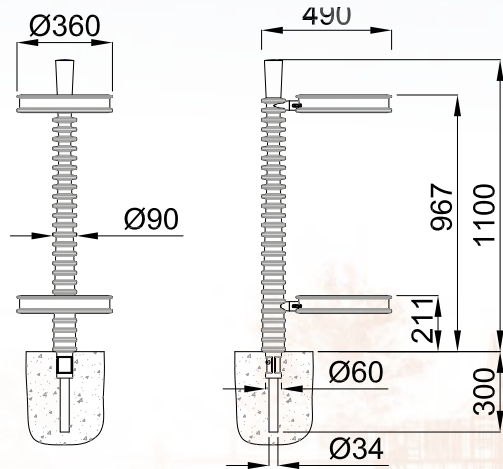

PIXEL

BELL'ORA

FESTONE

IXEA

ligne PIXEL porte-sac

Fonte métallisée et acier galvanisé peints.
Option : fixation sur mât,
double support-sac.
Design Stoa Architecture

ligne BELL'ORA porte-sac

Fonte métallisée et acier galvanisé peints.
Design Integral Ruedi Baur

ligne FESTONE porte-sac

Fonte métallisée peinte et acier galvanisé peint.
Option : fixation sur mât,
double support-sac.

ligne IXEA porte-sac

En aluminium et acier galvanisé peints.
Option : fixation sur mât.
Cendrier central.
Design M. Tortel