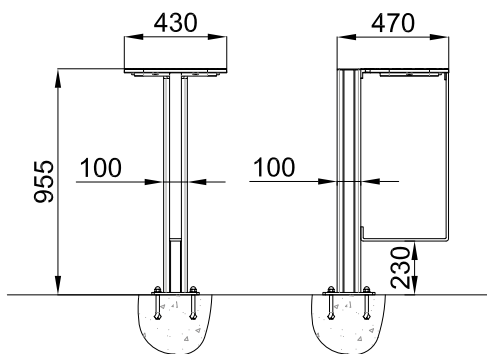

PIXEL

BELL'ORA

FESTONE

IXEA

ligne PIXEL porte-sac

Fonte métallisée et acier galvanisé peints.
Option : fixation sur mât,
double support-sac.
Design Stoa Architecture

ligne BELL'ORA porte-sac

Fonte métallisée et acier galvanisé peints.
Design Integral Ruedi Baur

ligne FESTONE porte-sac

Fonte métallisée peinte et acier galvanisé peint.
Option : fixation sur mât,
double support-sac.

ligne IXEA porte-sac

En aluminium et acier galvanisé peints.
Option : fixation sur mât.
Cendrier central.
Design M. Tortel