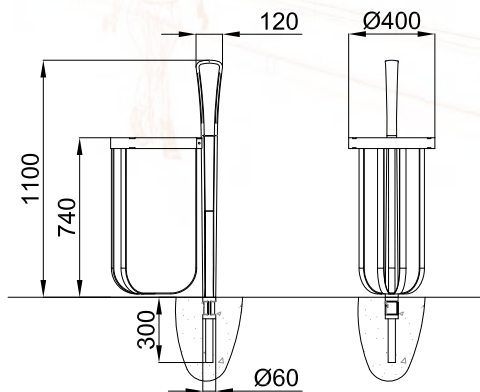

PIXEL

BELL'ORA

FESTONE

IXEA

ligne PIXEL porte-sac

Fonte métallisée et acier galvanisé peints.
Option : fixation sur mât,
double support-sac.
Design Stoa Architecture

ligne BELL'ORA porte-sac

Fonte métallisée et acier galvanisé peints.
Design Integral Ruedi Baur

ligne FESTONE porte-sac

Fonte métallisée peinte et acier galvanisé peint.
Option : fixation sur mât,
double support-sac.

ligne IXEA porte-sac

En aluminium et acier galvanisé peints.
Option : fixation sur mât.
Cendrier central.
Design M. Tortel