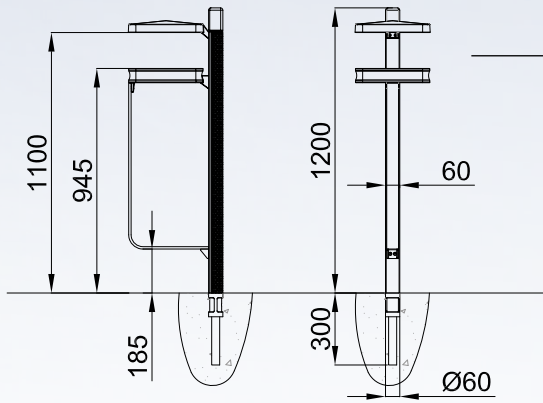

PIXEL

BELL'ORA

FESTONE

IXEA

ligne PIXEL porte-sac

Fonte métallisée et acier galvanisé peints.
Option : fixation sur mât,
double support-sac.
Design Stoa Architecture

ligne BELL'ORA porte-sac

Fonte métallisée et acier galvanisé peints.
Design Integral Ruedi Baur

ligne FESTONE porte-sac

Fonte métallisée peinte et acier galvanisé peint.
Option : fixation sur mât,
double support-sac.

ligne IXEA porte-sac

En aluminium et acier galvanisé peints.
Option : fixation sur mât.
Cendrier central.
Design M. Tortel